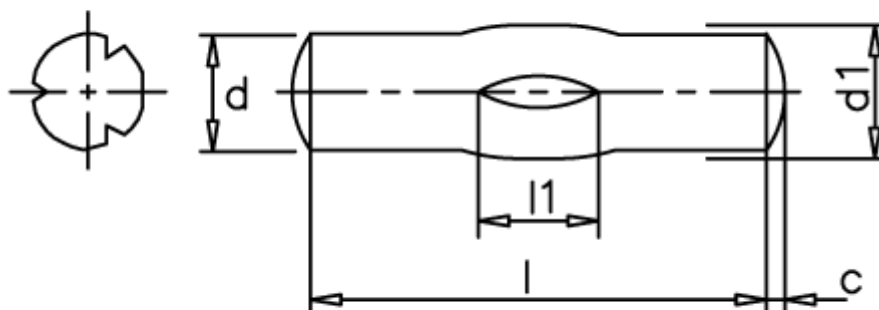

Varenummer: 080833291
Beskrivelse: KLEE Kærvstift S8 4x28
Rustfast 1.4305

Mål

d1 = 4.0
d2 = 4.20
Længde = 22-30